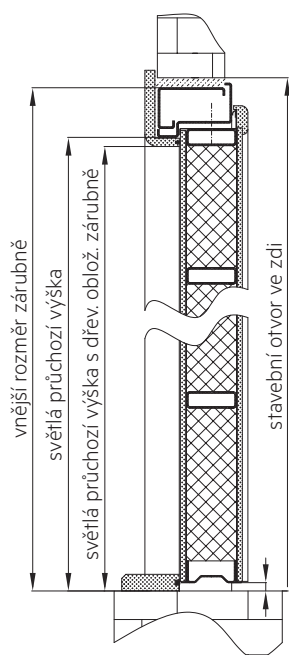

Rozvorový
systém

Bezpečnostní
páka

Ochrana
vločky

Dveřní křídlo:

- Bezpečnostní třída 3
- 19 jističích bodů
- Požární odolnost 45 minut, EI 45, EW 45
- Tepelná izolace U = 1,5
- Zvuková izolace 33-42 dB
- Maximální rozměr křídla s certifikací bezpečnosti 1000 x 2500 mm
- Maximální rozměr křídla s certifikací bezpečnosti a požární odolnosti 900 x 2200 mm
- Hmotnost od 95 kg
- Tloušťka od 74 mm
- Určeny pro rekonstrukce a novostavby
- Nejmasivnější dveře této kategorie na trhu
- Integrovaný rozvorový uzamykací systém

- Moderní povrchy z lamina, dýhy nebo masivního dřeva při použití v interiéru
- Moderní povrchy z H-DEXu a nerez plechu při použití v exteriéru
- Okolí zámku zesíleno krycím plechem o tloušťce 5 mm
- Tuhá ocelová kostra s rámem, žebrováním a oboustranným celoplošným krytím plechem o tloušťce 1 mm
- Rozvorový systém je ovládán speciálním bezpečnostním zámkem NEXT s masivní střelkou a zamykacími čepy o průměru 16 mm
- Speciální integrovaná bezpečnostní páka v zárubni NEXT SF2A nahrazuje řetěz
- Možnost prosklení, bočního světlíku, nadsvětlíku

Bezpečnostní zárubeň

- Určeny k instalaci do bezpečnostní dvojité zárubně SF2A
- Tloušťka plechu 1,5 mm
- Ocelová zárubeň
- Povrchová úprava může být dle vzorníku RAL

Příslušenství

- Bezpečnostní kování i vložka minimálně ve 3. bezpečnostní třídě dle výběru
- Panoramatické kukátko
- Dveřní práh
- Nad rámec standardního provedení lze doplnit o mnoho designových a funkčních doplňků

Technické informace SD102

povrch dveří
 práh s integrovaným těsněním
 těsnicí lišta
 ocelový skelet

Světlý průchozí rozměr	Vnější rozměr zárubně	Stavební otvor / instalace na vnitřní líc zdi	Stavební otvor / instalace na střed nebo vnější líc zdi
800 x 1970	920 x 2030	960 x 2050	1020 x 2100
800 x 2100	920 x 2160	960 x 2180	1020 x 2230
900 x 2100	1020 x 2160	1060 x 2180	1120 x 2230
900 x 2200	1020 x 2260	1060 x 2280	1120 x 2330