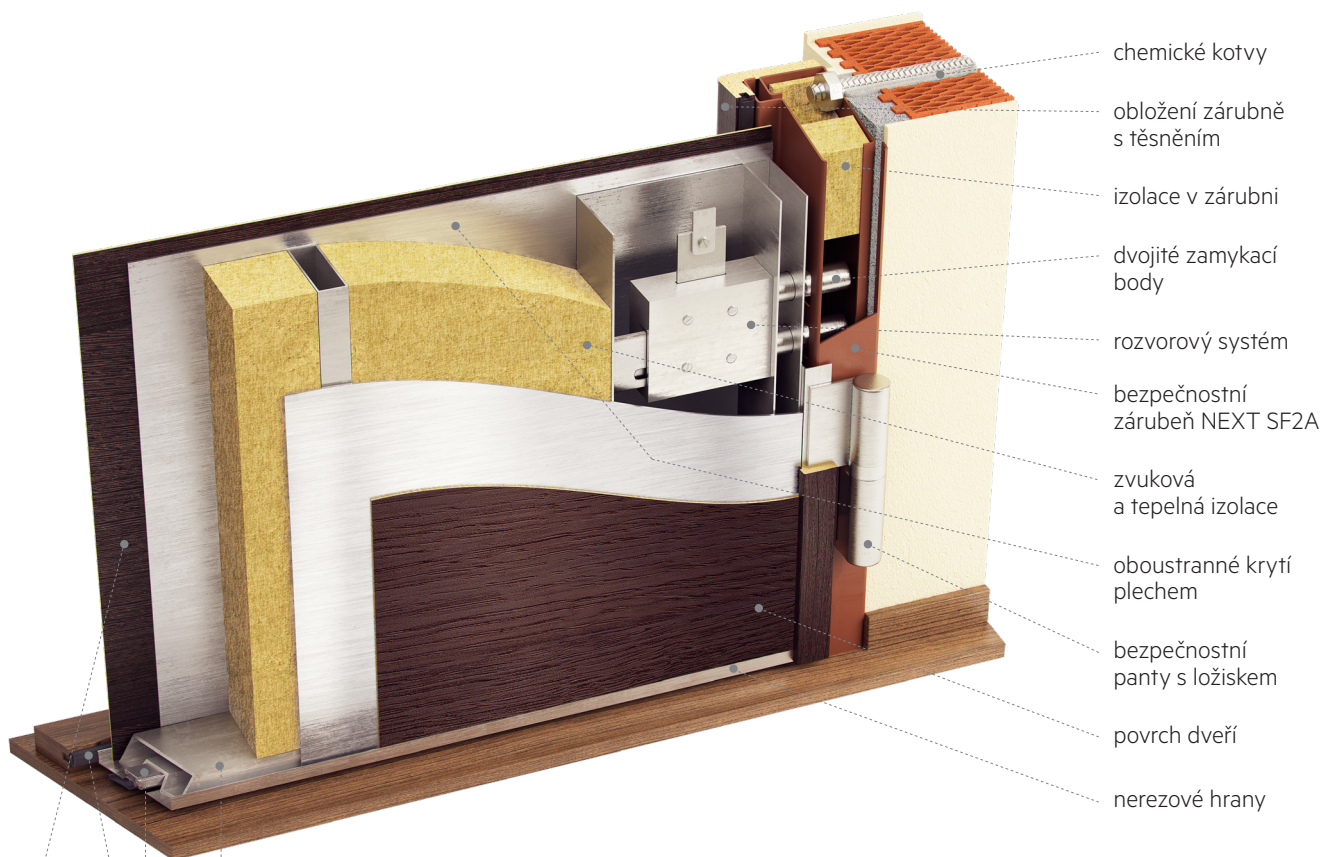

Rozvorový
systém

Bezpečnostní
páka

Ochrana
vločky

Dveřní křídlo:

- Bezpečnostní třída 3
- 19 jističích bodů
- Požární odolnost 45 minut, EI 45, EW 45
- Tepelná izolace U = 1,5
- Zvuková izolace 33-42 dB
- Maximální rozměr křídla s certifikací bezpečnosti 1000 x 2500 mm
- Maximální rozměr křídla s certifikací bezpečnosti a požární odolnosti 900 x 2200 mm
- Hmotnost od 95 kg
- Tloušťka od 74 mm
- Určeny pro rekonstrukce a novostavby
- Nejmasivnější dveře této kategorie na trhu
- Integrovaný rozvorový uzamykací systém

- Moderní povrchy z lamina, dýhy nebo masivního dřeva při použití v interiéru
- Moderní povrchy z H-DEXu a nerez plechu při použití v exteriéru
- Okolí zámku zesíleno krycím plechem o tloušťce 5 mm
- Tuhá ocelová kostra s rámem, žebrováním a oboustranným celoplošným krytím plechem o tloušťce 1 mm
- Rozvorový systém je ovládán speciálním bezpečnostním zámkem NEXT s masivní střelkou a zamykacími čepy o průměru 16 mm
- Speciální integrovaná bezpečnostní páka v zárubni NEXT SF2A nahrazuje řetěz
- Možnost prosklení, bočního světlíku, nadsvětlíku

Bezpečnostní zárubeň

- Určeny k instalaci do bezpečnostní dvojité zárubně SF2A
- Tloušťka plechu 1,5 mm
- Ocelová zárubeň
- Povrchová úprava může být dle vzorníku RAL

Příslušenství

- Bezpečnostní kování i vložka minimálně ve 3. bezpečnostní třídě dle výběru
- Panoramatické kukátko
- Dveřní práh
- Nad rámec standardního provedení lze doplnit o mnoho designových a funkčních doplňků

Technické informace SD102

povrch dveří
 práh s integrovaným těsněním
 těsnicí lišta
 ocelový skelet

Světlý průchozí rozměr	Vnější rozměr zárubně	Stavební otvor / instalace na vnitřní líc zdi	Stavební otvor / instalace na střed nebo vnější líc zdi
800 x 1970	920 x 2030	960 x 2050	1020 x 2100
800 x 2100	920 x 2160	960 x 2180	1020 x 2230
900 x 2100	1020 x 2160	1060 x 2180	1120 x 2230
900 x 2200	1020 x 2260	1060 x 2280	1120 x 2330