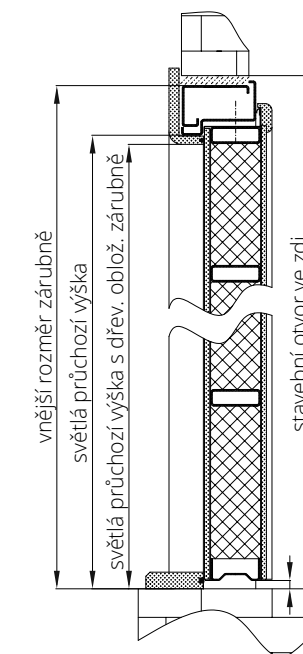

Technické informace NEXT SD 102/121

povrch dveří
práh s integrovaným těsněním
těsnící lišta
ocelový skelet