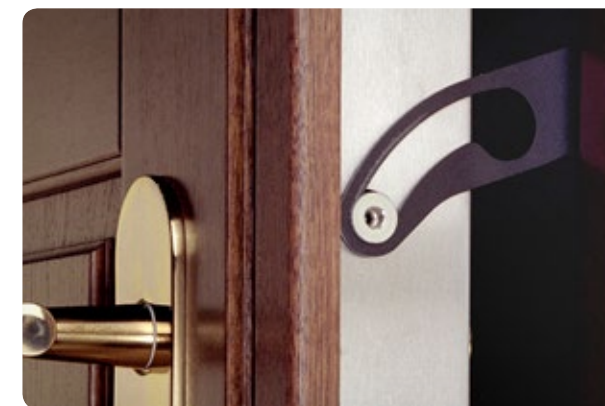

## Detaily dveří

Bezpečnostní páka

Ocelová bezpečnostní páka umožňuje bezpečné pootvěření dveří.

Padací těsnící lišta

Automatická těsnící lišta umožní bezbariérový přístup.

Zdvojené čepy

Dvojitě ocelové čepy maximálně chrání proti vypáčení dveří.