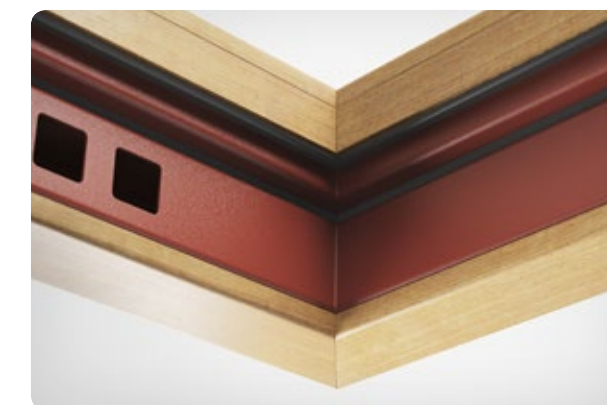

Přerušovaný tepelný most

Speciální zárubeň poskytuje dveřím ideální tepelnou a zvukovou izolaci.