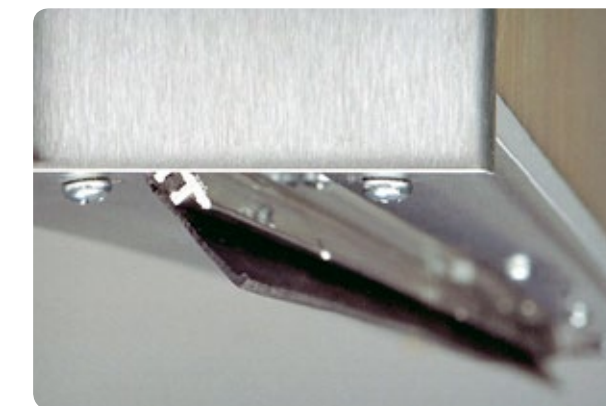

## Detaily dveří

Bezpečnostní páka

Ocelová bezpečnostní páka umožňuje bezpečné pootvěření dveří.

Padací těsnící lišta

Automatická těsnící lišta umožní bezbariérový přístup.

Zdvojené čepy

Dvojitě ocelové čepy maximálně chrání proti vypáčení dveří.