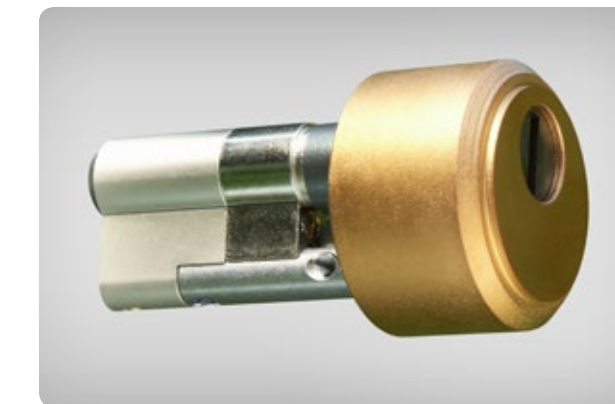

### Dvojité ocelové čepy

Dvojité ocelové čepy maximálně chrání proti vypáčení.

## Detaily dveří

Bezpečnostní páka

Ocelová bezpečnostní páka umožňuje bezpečné pootvěření dveří.

Padací těsnící lišta

Automatická těsnící lišta umožní bezbariérový přístup.

Zdvojené čepy

Dvojitě ocelové čepy maximálně chrání proti vypáčení dveří.

Rozvorový systém

Speciální bezpečnostní zámek ovládá až 23 zamykacích bodů.

Zvuková a tepelná izolace

Silná izolace z minerální vaty poskytne příjemné soukromí a zároveň uspoří energii.

Ochrana vložky

Masivní ocelový kryt chrání vložku proti hrubým způsobům napadení.