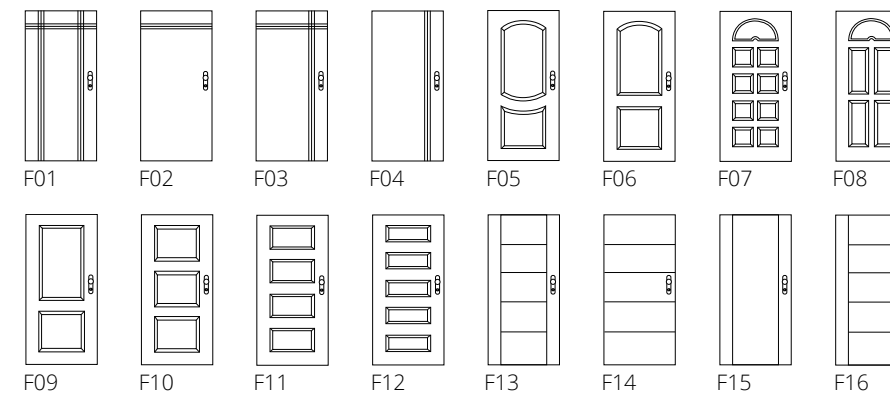

## Frézované kazety

šedivá – RAL 7040 (typ F01)

růžová – RAL 4003 (typ F07)

zelená – RAL 6001 (typ F10)

modrá – RAL 5012 (typ F14)

Frézované kazety jsou vyrobeny na CNC fréze z desek MDF. Tato technologie umožňuje kromě typizovaných vzorů také výrobu originálního designu. Kazety jsou určeny pro interiéry a jejich barevnost je možná v celé škále RAL.