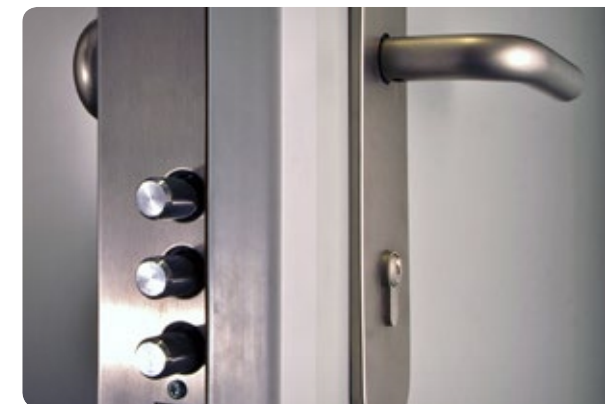

## Detaily dveří

Bezpečnostní páka

Ocelová bezpečnostní páka umožňuje bezpečné pootvěření dveří.

Padací těsnící lišta

Automatická těsnící lišta umožní bezbariérový přístup.

Zdvojené čepy

Dvojitě ocelové čepy maximálně chrání proti vypáčení dveří.

Rozvorový systém

Speciální bezpečnostní zámek ovládá až 23 zamykacích bodů.

Zvuková a tepelná izolace

Silná izolace z minerální vaty poskytne příjemné soukromí a zároveň uspoří energii.

Ochrana vložky

Masivní ocelový kryt chrání vložku proti hrubým způsobům napadení.