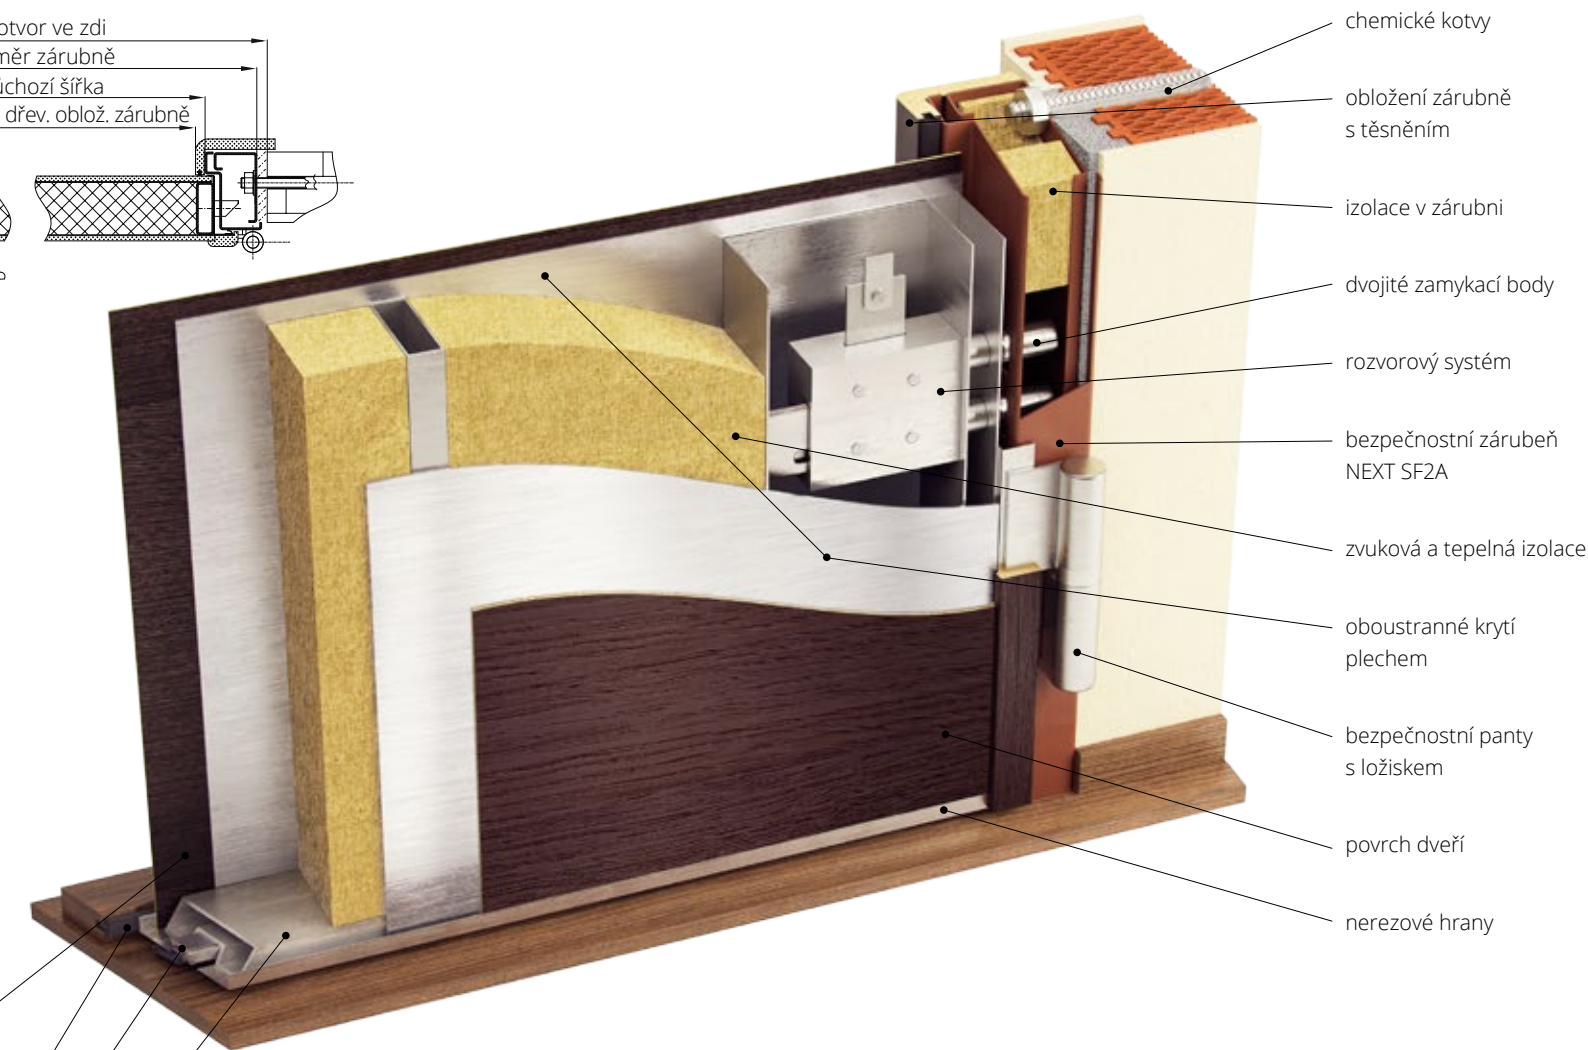

## Technické informace NEXT SD 102/121

povrch dveří  
práh s integrovaným těsněním  
těsnící lišta  
ocelový skelet

| Světlý průchozí rozměr | Vnější rozměr zárubně | Stavební otvor / instalace na vnitřní líc zdi | Stavební otvor / instalace na střed nebo vnější líc zdi |
|------------------------|-----------------------|---|---|
| 800 x 1970             | 920 x 2030            | 960 x 2050                                    | 1020 x 2100   |
| 800 x 2100             | 920 x 2160            | 960 x 2180                                    | 1020 x 2230   |
| 900 x 2100             | 1020 x 2160           | 1060 x 2180                                   | 1120 x 2230   |
| 900 x 2200             | 1020 x 2260           | 1060 x 2280                                   | 1120 x 2330   |