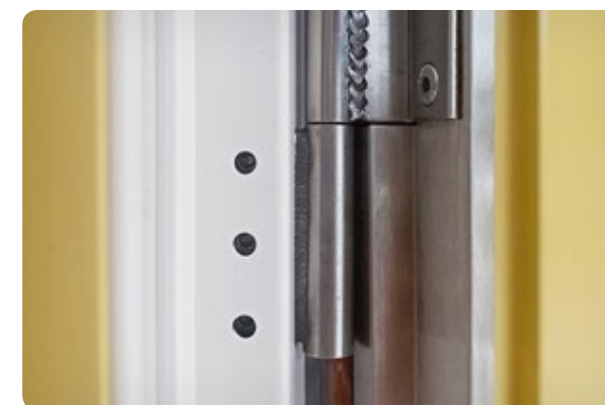

### Obvodová nerezová hrana

Obvodová nerezová hrana může být kryta dřevěnou lištou v barvě povrchu dveří.

### Seřizovací závěsy

Panty jsou pevně spojeny se skeletem dveří a umožňují precizní seřízení dveří.