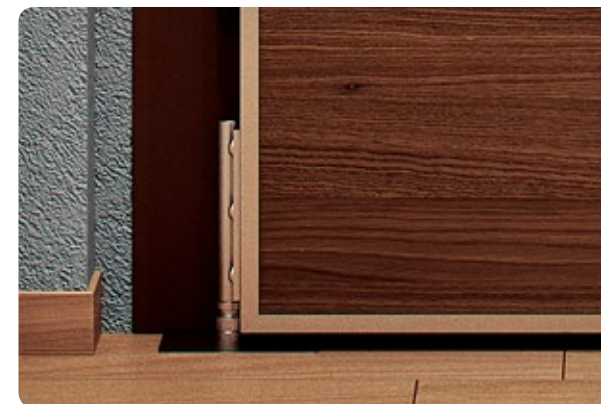

Masivní spodní pant

Zajišťuje bezpečnost a hladký chod bezpečnostních přídavných dveří (SF).