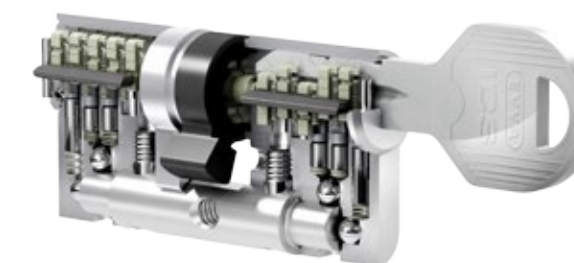

ICS

- ochrana před zhotovením kopie klíče díky krytým znakům detekce klíče.
- oboustranné klíče
- nejvyšší odolnost proti opotřebení díky rezistentním materiálům
- odolnost proti bumpingu
- patentová ochrana klíče