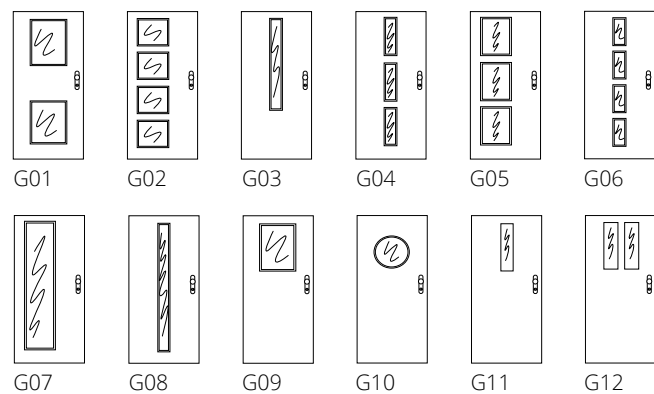

## Prosklení

Dub (typ G07)

Buk (typ G02)

Dub tmavý (typ G03)

Dub přírodní (typ G10)

Pro zasklení používáme bezpečnostní vrstvené sklo, které je uchyceno v ocelovém rámu dveří uzavřenými ocelovými profily. Sklo splňuje jak bezpečnostní, tak zejména tepelně izolační parametry (pouze pro dveře SD 102, bez požární odolnosti).