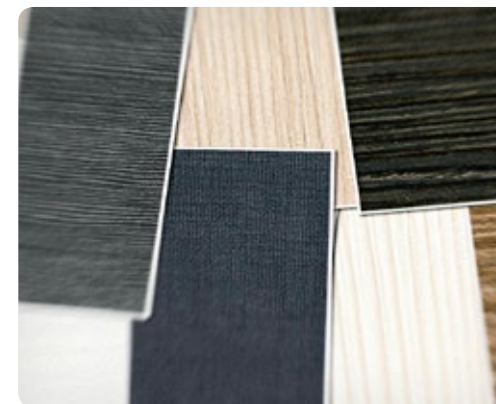

## Detaily dveří

Pouzdra čepů pro původní zárubeň

Na pantové straně jsou dveře kromě pantů zajištěny pevnými čepy.

Obvodová lišta

Obvodová lišta dveří v barvě RAL 8017.

Povrchy

Výběr z povrchů Solodoor.

Zvuková a tepelná izolace