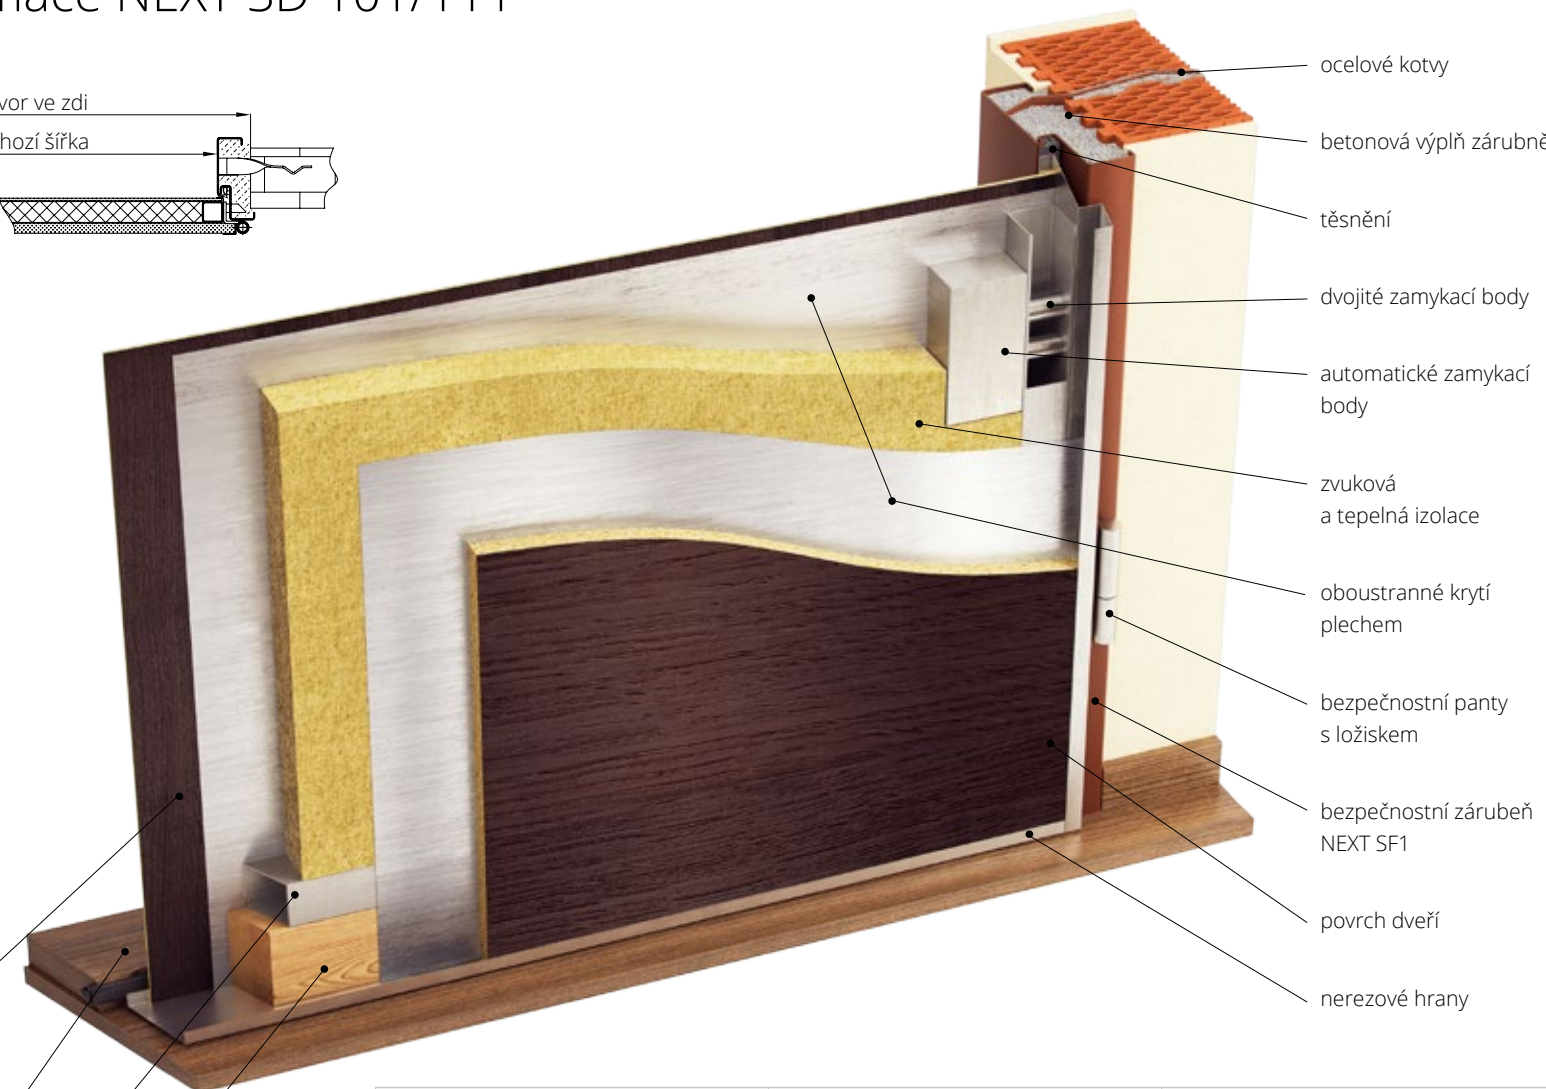

# Technické informace NEXT SD 101/111

povrch dveří  
 práh s integrovaným těsněním  
 ocelový skelet  
 dřevěný hranol umožňující zkrácení dveří

| Světlý průchozí rozměr | Stavební otvor / instalace na vnitřní líc zdi | Stavební otvor / instalace na střed nebo vnější líc zdi |
|------------------------|---|---|
| 800 x 1970             | 900 x 2005                                    | 950 x 2035  |
| 900 x 1970             | 1000 x 2005                                   | 1050 x 2035   |
| 800 x 2100             | 900 x 2135                                    | 950 x 2165  |
| 900 x 2100             | 1000 x 2135                                   | 1050 x 2165   |