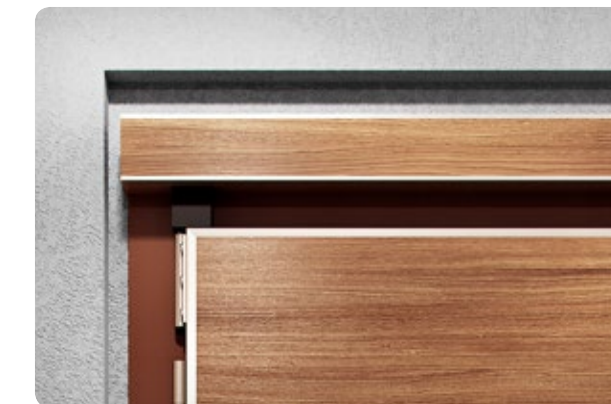

Horní zamykací lišta

Pro model SD 3 SF, umožňuje maximální zabezpečení přídavných dveří v ocelové zárubni.