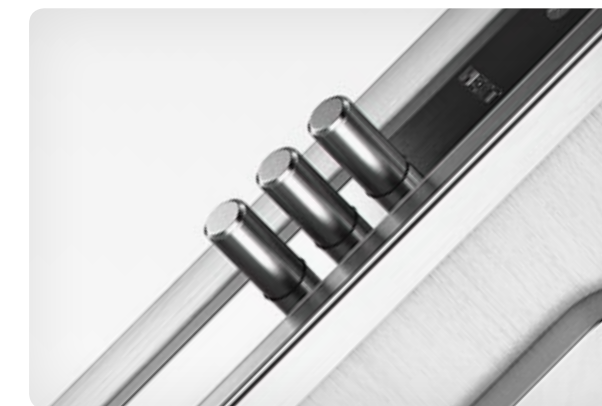

## Elegantní a účinné řešení tam, kde výměna dveří za nové bezpečnostní není možná

Přídavné bezpečnostní dveře SD3/ SD23 udělají z Vašich původních dveří plnohodnotné bezpečnostní dveře ve třetí bezpečnostní třídě. Dveře jsou komplexně zabezpečeny v důležitých místech jako jsou panty, zámek, zárubně či plocha dveří. U památkově chráněných domů se jedná o často jediné možné řešení zabezpečení. Montáž je certifikovaná do dveří s kovovými i dřevěnými zárubněmi.

- Bezpečnostní třída 3
- Zvuková a tepelná izolace
- Vyráběné na míru původním dveřím
- Montáž na vnitřní stranu dveří, vnější zůstává nezměněna
- Integrovaný rozvorový zamykací mechanismus
- Přídavný zámek ovládá 7 jisticích bodů
- Masivní boční závora
- Celoplošné oplechování
- V okolí zámku zesílené přídavným plechem
- Široký výběr povrchů, může zcela korespondovat s původními dveřmi

## Detaily dveří

Boční zamykací lišta

Pro model SD 3 WF, poskytuje maximální zabezpečení přídavných dveří v dřevěné zárubni.

Trojité ocelové čepy

Trojité ocelové čepy chrání proti vypáčení.

Obvodová nerezová hrana