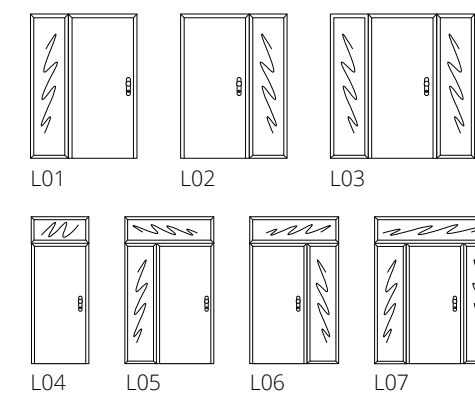

## Světlíky

Dub masiv (typ L02)

Dub masiv (typ L04)

Dub masiv (typ L07)

Dveře i světlíky jsou uchyceny v samostatné konstrukci z ocelových profilů, která je kotvena do okolního zdiva chemickými kotvami. Ve světlíku je osazeno bezpečnostní vrstvené sklo. Spodní díl dveří a obložení zárubně a světlíku jsou opatřeny nerezovým plechem. Kolem světlíků zevnitř i zvenku je dřevěné obložení rámu, které systémově navazuje na obložku zárubně (pouze pro dveře SD 102, bez požární odolnosti).