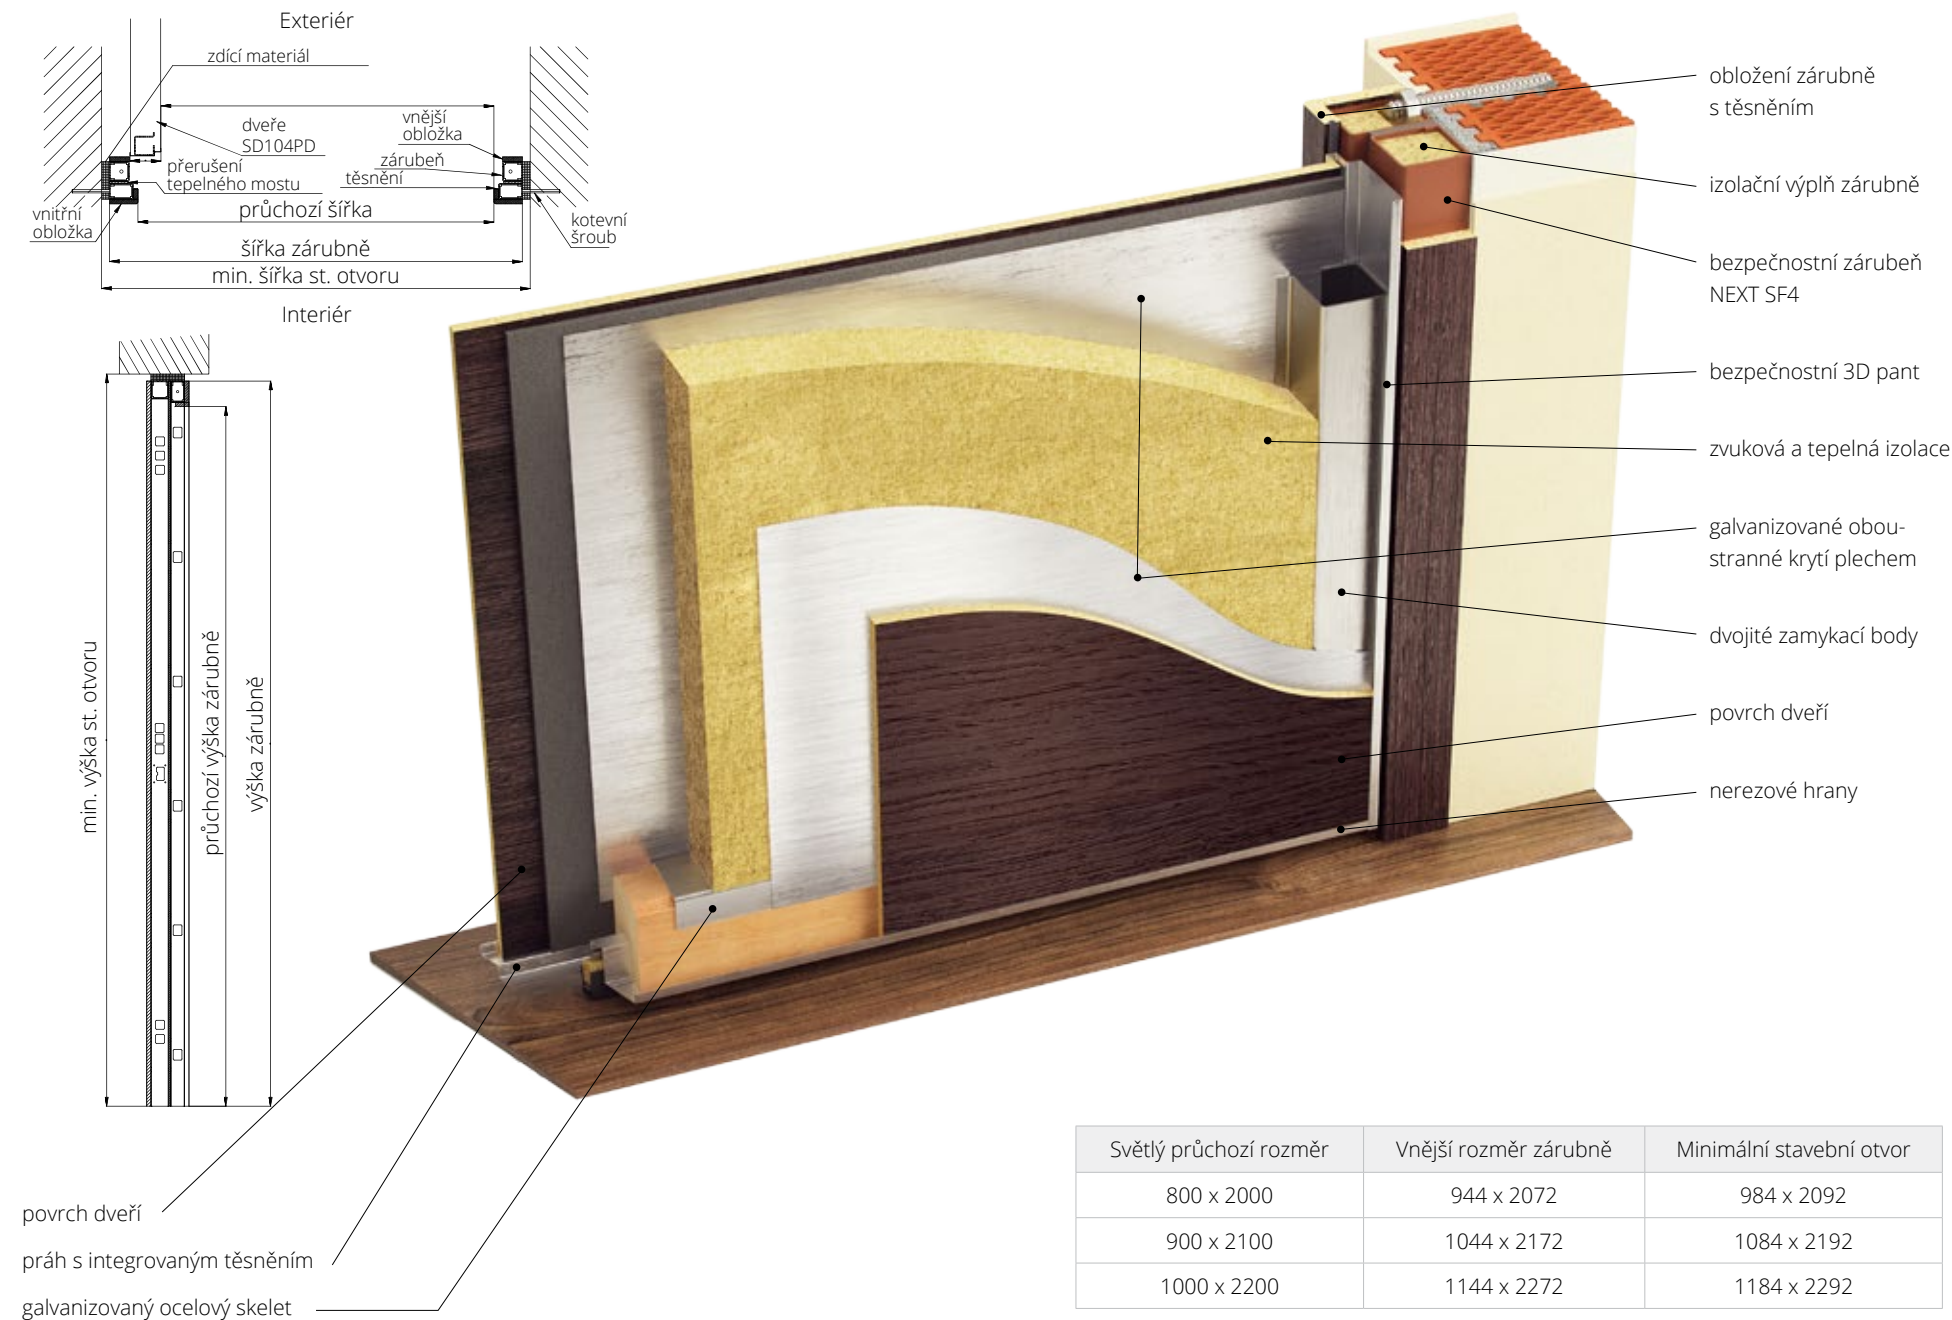

Technické informace NEXT SD 104

Světlý průchozí rozměr	Vnější rozměr zárubně	Minimální stavební otvor
800 x 2000	944 x 2072	984 x 2092
900 x 2100	1044 x 2172	1084 x 2192
1000 x 2200	1144 x 2272	1184 x 2292

V tabulce jsou uvedeny pouze příklady rozměrů. Dveře lze vyrábět v atypických rozměrech. Použití dřevěného obložení zárubně sníží světlý rozměr o 13 mm na každé straně.