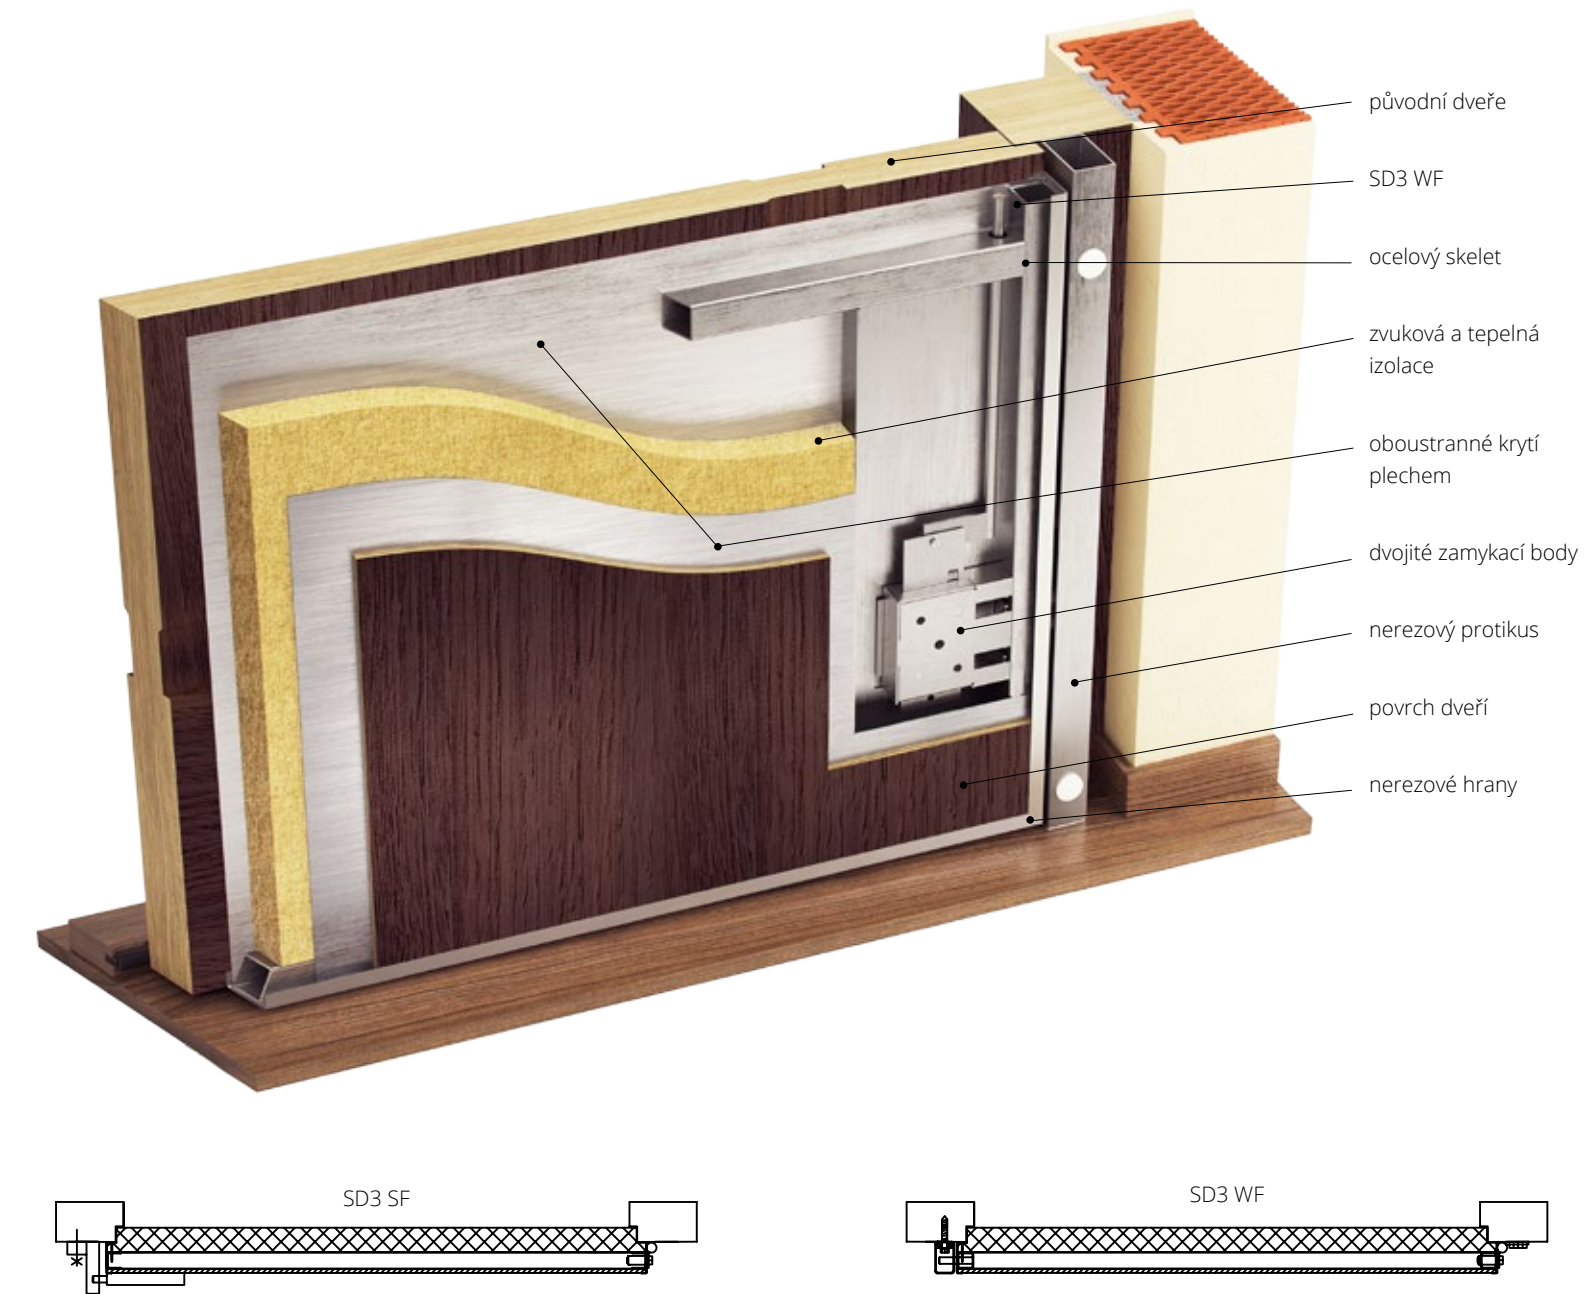

Horní zamykací lišta

Pro model SD 3 SF, umožňuje maximální zabezpečení přídavných dveří v ocelové zárubni.

Bezpečnostní dveře NEXT SD 111 F, povrch mořená dubová dýha, bezpečnostní zárubeň SF1, kování RX1, cylindrická vložka EWA NEXT ICS.