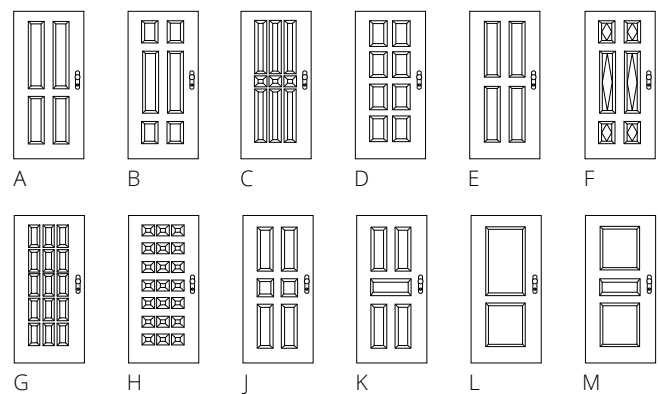

## Kazety z masivního dřeva

Kazeta buk (typ D)

Kazeta dub (typ A)

Kazeta jasan (typ K)

Kazeta dub mořený (typ L)

Kazety z masivního dřeva jsou vsazeny do dřevěných rámců a jsou vyráběny ručně. Proto je možné vyrobit i repliky původních dveří v bezpečnostním provedení. Tloušťka kazety a rámu je 19 mm. Jsou určeny i pro exteriérové instalace. Mohou být přírodní či mořené.